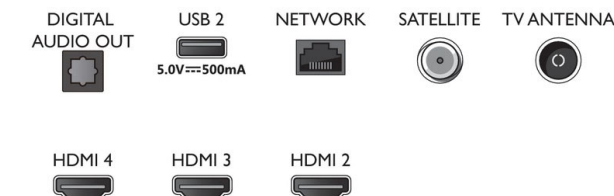

## Energetická karta EU

- Registrační čísla EPREL: 1166317
- Energetická třída SDR: F
- Spotřeba energie v režimu zapnuto pro SDR: 64 kwh/1000 h
- Energetická třída pro HDR: F
- Spotřeba energie v režimu zapnuto pro HDR: 65 kwh/1000 h
- Pohotovostní režim sítě: <2,0 W
- Spotřeba elektrické energie v režimu Vypnuto: není k dispozici
- Použitá technologie panelu: LED LCD

## Connections

Side

Bottom

Datum vydání 2022-04-28

Verze: 2.0.1

12 NC: 8670 001 82546  
EAN: 87 18863 03391 3

© 2022 Koninklijke Philips N.V.  
Všechna práva vyhrazena.

Údaje mohou být změněny bez předchozího varování.  
Ochranné známky jsou majetkem Koninklijke Philips N.V. nebo jejich příslušných vlastníků.