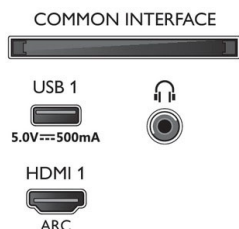

## Connections

Side

Bottom

Datum vydání 2022-04-28

Verze: 2.0.1

12 NC: 8670 001 82546  
EAN: 87 18863 03391 3

© 2022 Koninklijke Philips N.V.  
Všechna práva vyhrazena.

Údaje mohou být změněny bez předchozího varování.  
Ochranné známky jsou majetkem Koninklijke Philips N.V. nebo jejich příslušných vlastníků.