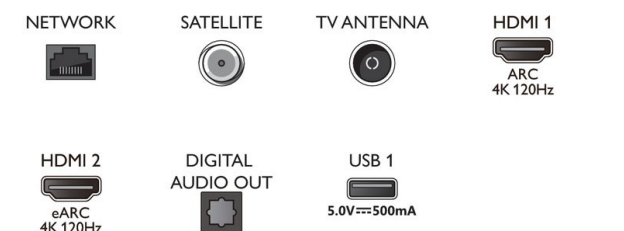

- Registrační čísla EPREL: 1225580
- Energetická třída SDR: G
- Spotřeba energie v režimu zapnuto pro SDR: 84 kwh/1000 h
- Energetická třída pro HDR: G
- Spotřeba energie v režimu zapnuto pro HDR: 78 kwh/1000 h
- Pohotovostní režim sítě: <2,0 W
- Spotřeba elektrické energie v režimu Vypnuto: není k dispozici
- Použitá technologie panelu: OLED

Connections

Side

Bottom

Datum vydání 2022-05-27

Verze: 4.2.1

12 NC: 8670 001 82701
EAN: 87 18863 03445 3

© 2022 Koninklijke Philips N.V.
Všechna práva vyhrazena.

Údaje mohou být změněny bez předchozího varování.
Ochranné známky jsou majetkem Koninklijke Philips N.V. nebo jejich příslušných vlastníků.