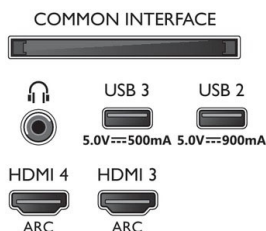

Connections

Side

Bottom

Datum vydání 2022-05-27

Verze: 4.2.1

12 NC: 8670 001 82701
EAN: 87 18863 03445 3

© 2022 Koninklijke Philips N.V.
Všechna práva vyhrazena.

Údaje mohou být změněny bez předchozího varování.
Ochranné známky jsou majetkem Koninklijke Philips N.V. nebo jejich příslušných vlastníků.