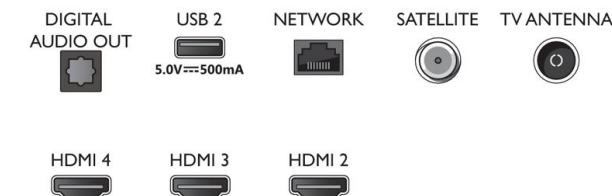

Bottom

Datum vydání 2022-05-03

Verze: 3.0.1

12 NC: 8670 001 82551
EAN: 87 18863 03394 4

© 2022 Koninklijke Philips N.V.
Všechna práva vyhrazena.

Údaje mohou být změněny bez předchozího varování.
Ochranné známky jsou majetkem Koninklijke Philips N.V. nebo jejich příslušných vlastníků.

www.philips.com

* Elektronický programový průvodce (EPG) a skutečné možnosti jeho zobrazení (až na 8 dní) závisí na jednotlivých zemích a poskytovatelích služeb.

* Televizor podporuje příjem DVB vysílání „Free to air“. Někteří operátoři DVB nemusí být podporováni. Aktuální seznam naleznete v části Nejčastější dotazy na webových stránkách podpory společnosti Philips. Někteří operátoři vyžadují podmíněný přístup a předplacení. Další informace získáte od operátora.

* Aplikace Philips TV Remote a související funkce se liší podle modelu televizoru, operátora a země, stejně jako se liší podle modelu chytrého zařízení a operačního systému. Podrobnosti naleznete na adrese www.philips.com/TVRemoteapp.

* Nabídka aplikace Smart TV se liší podle modelu televizoru a země. Podrobnosti naleznete na adrese: www.philips.com/smarttv.

* Tento televizor obsahuje olovo jen v určitých částech nebo součástkách, kde nelze použít jinou technologii, v souladu se stávajícími osvobozujícími klauzulemi směrnice RoHS.

* Kapacita paměti (Flash): 16 GB, skutečná kapacita volného místa na disku se může lišit (v závislosti např. na (před)instalovaných aplikacích, nainstalovaném operačním systému atd.)

* Amazon, Alexa a všechna související loga jsou ochranné známky společnosti Amazon.com, Inc. nebo jejich přidružených společností.

* Aplikace Amazon Alexa je dostupná ve vybraných jazycích a zemích. * Google Assistant je k dispozici na televizorech Philips se systémem Android, které používají operační systém Android O (8) nebo novější. GA je k dispozici ve vybraných jazycích a zemích s podporou britské angličtiny, německé němčiny a francouzské francouzštiny při spuštění. Seznam podporovaných jazyků a zemí bude časem rozšiřován.