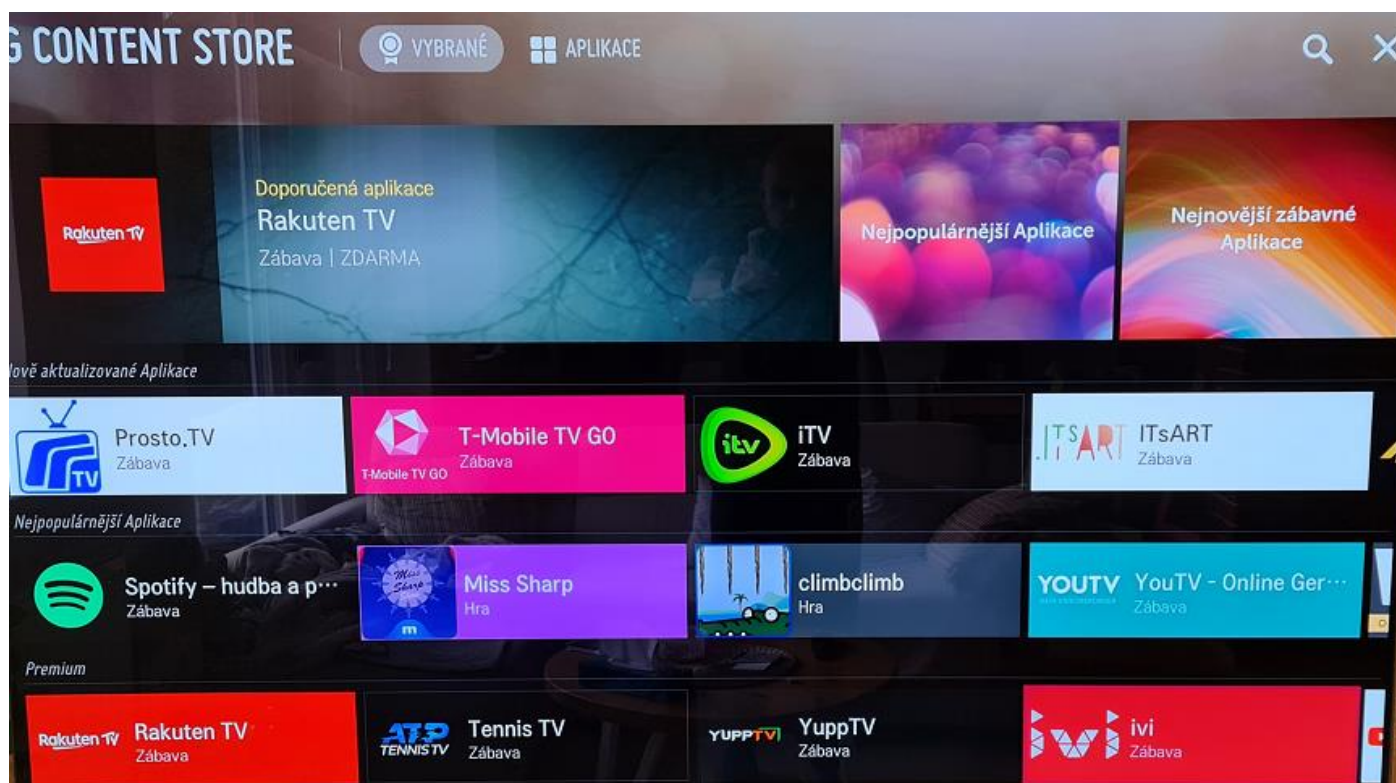

Instalace aplikace T-Mobile TV GO na LG TV s operačním systémem WebOS

Pro instalaci **T-Mobile TV GO** vyhledejte LG Content Store (pomocí symbolu domečku na dálkové ovládání) v seznamu aplikací.

Aplikaci T-Mobile TV GO najdete buďto na hlavní stránce LG Content storu v sekci „Nově aktualizované aplikace“ nebo pomocí dálkového ovládání najedete na symbol lupy a stisknete **OK**.

Za pomoci dálkového ovládání napíšete **T-Mobile TV GO** nebo stačí **tv go** a aplikace se vám vyhledá.

Poté vyberete „Instalovat“ a stisknete OK.

Nyní můžete začít sledovat TV pomocí aplikace T-Mobile TV GO.