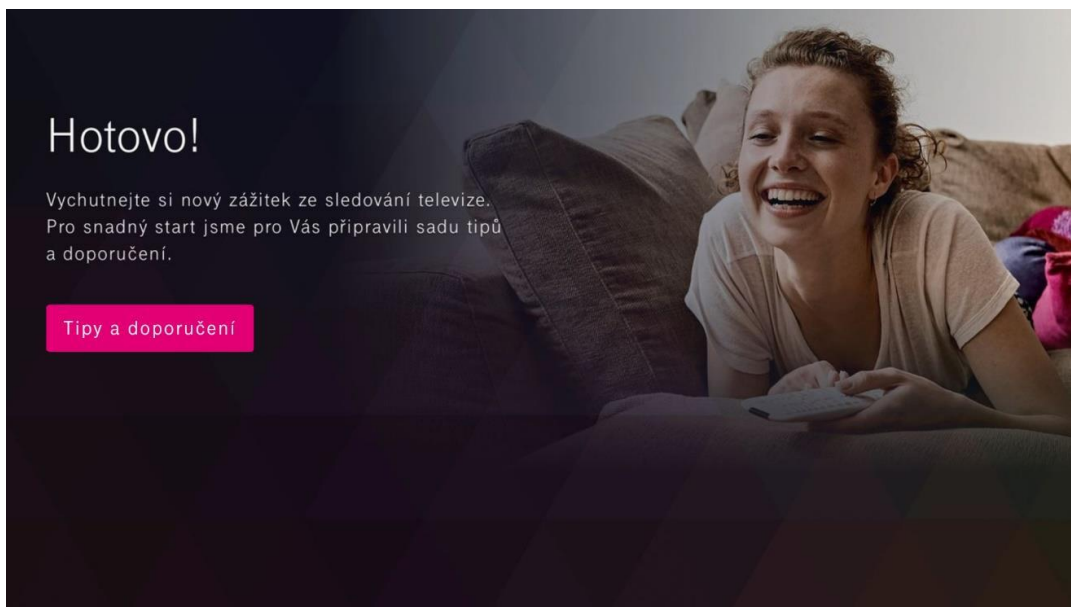

Instalace aplikace T-Mobile TV GO na LG TV s operačním systémem WebOS

Pro instalaci **T-Mobile TV GO** vyhledejte LG Content Store (pomocí symbolu domečku na dálkové ovládání) v seznamu aplikací.

Aplikaci T-Mobile TV GO najdete buďto na hlavní stránce LG Content storu v sekci „Nově aktualizované aplikace“ nebo pomocí dálkového ovládání najedete na symbol lupy a stisknete **OK**.

Za pomoci dálkového ovládání napíšete **T-Mobile TV GO** nebo stačí **tv go** a aplikace se vám vyhledá.

Poté vyberete „Instalovat“ a stisknete OK.

Nyní můžete začít sledovat TV pomocí aplikace T-Mobile TV GO.