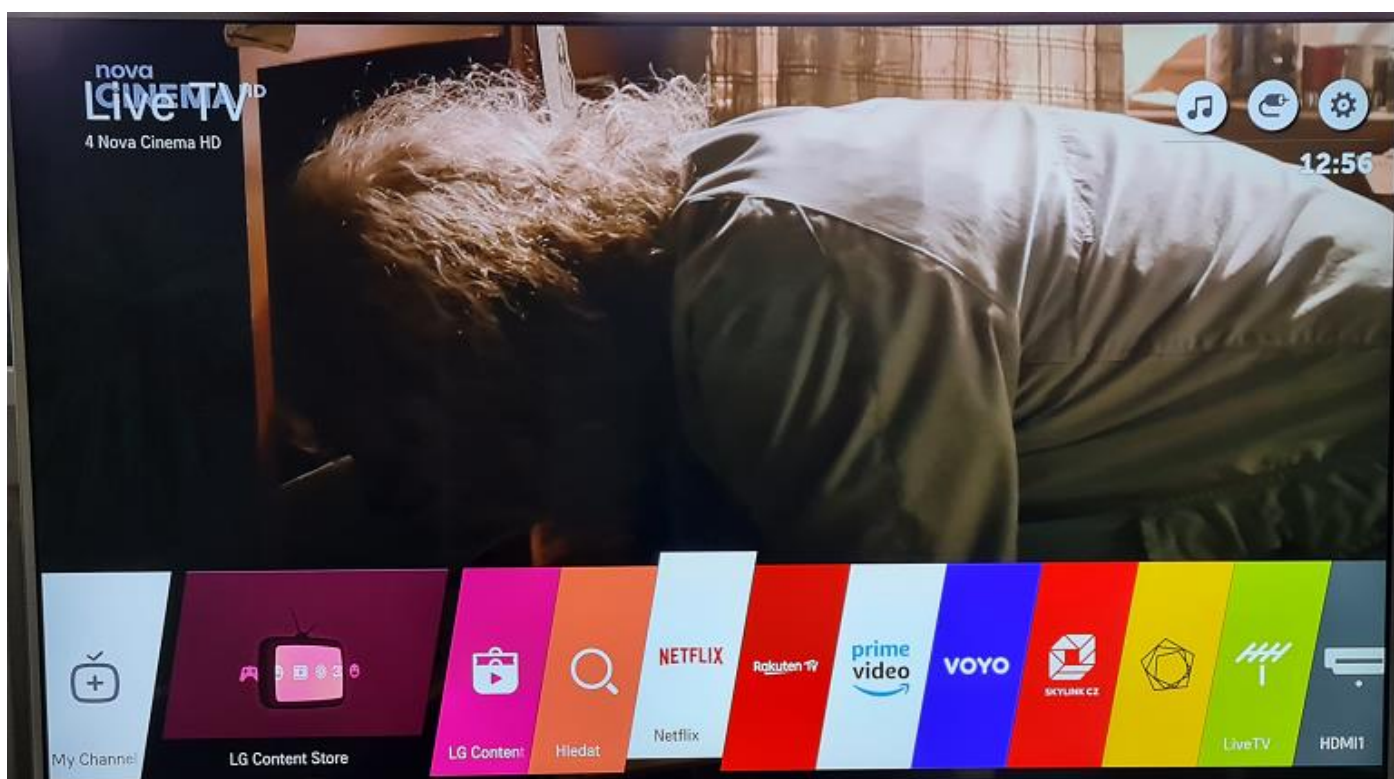

Instalace aplikace T-Mobile TV GO na LG TV s operačním systémem WebOS

Pro instalaci **T-Mobile TV GO** vyhledejte LG Content Store (pomocí symbolu domečku na dálkové ovládání) v seznamu aplikací.

Aplikaci T-Mobile TV GO najdete buďto na hlavní stránce LG Content storu v sekci „Nově aktualizované aplikace“ nebo pomocí dálkového ovládání najedete na symbol lupy a stisknete **OK**.

Za pomoci dálkového ovládání napíšete **T-Mobile TV GO** nebo stačí **tv go** a aplikace se vám vyhledá.

Poté vyberete „Instalovat“ a stisknete OK.

Nyní můžete začít sledovat TV pomocí aplikace T-Mobile TV GO.