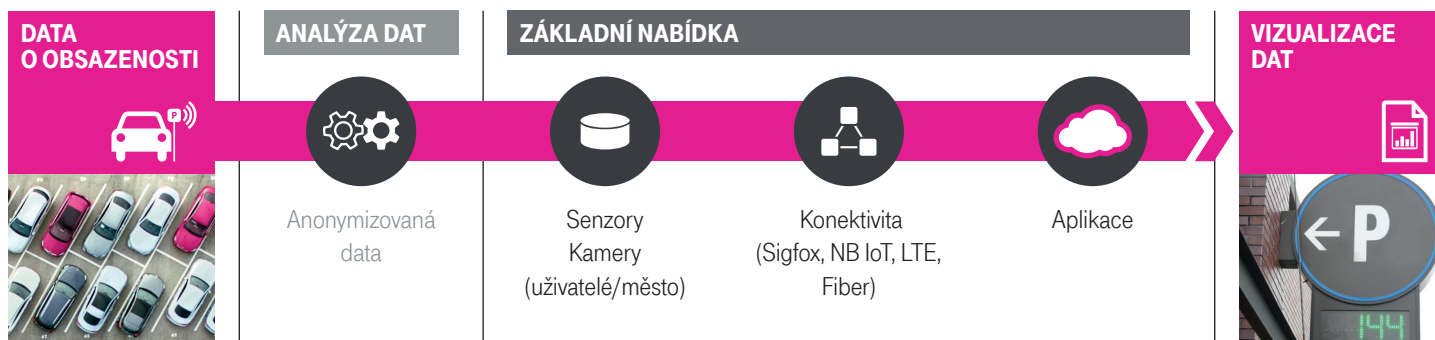

K tomu, aby město fungovalo chytře, je zapotřebí jeho jasná koncepce. Nestačí pouze nasadit chytré popelnice a čekat na zázrak. Kompletní koncepce, která se bude postupně naplňovat, přinese městům mnohem vyšší užitek. Například pomůže optimalizovat dopravní situaci města včetně dopravních zácp, znečištění a parkování jako celku. Nebo přinese datovou platformu, ve které starosta i občané uvidí aktuální situaci a kompletní dění ve svém okolí.

Pojďme spolu budovat chytrá města, která přinesou občanům lepší a spokojenější život.

MOŽNOSTI MĚST

Propojení technologií a městského života přináší:

- optimalizaci dopravy
- kompletní přehled o parkovací situaci ve městě
- vyšší bezpečnost ve veřejném prostoru
- efektivní krizový management
- monitoring stavu ovzduší ve městech
- přehlednou aplikaci pro město i občany
- čistá města bez odpadků
- nabíjecí stanice pro elektromobily na každém rohu
- efektivní energetický management
- Wi-Fi do veřejných prostor a dopravních prostředků

POPIS ŘEŠENÍ

KOMPLETNÍ END-2-END ŘEŠENÍ

MOŽNOSTI ŘEŠENÍ

Krizová komunikace: Cílené upozornění při naléhavých a nebezpečných situacích těm lidem, kteří se nacházejí v okolí události.

Bezpečnost ve veřejném prostoru: Kamerové systémy, které jsou díky analýze obrazu schopné rozpoznat dění v obraze a přizpůsobit tomu situaci.

Optimalizace parkovacích míst: Sledování jednotlivých parkovacích míst, průjezdové senzory, kamerové systémy, integrace do stávajících systémů a vytvoření navigačních tabulí. Přehled o parkovací situaci ve městě v čase.