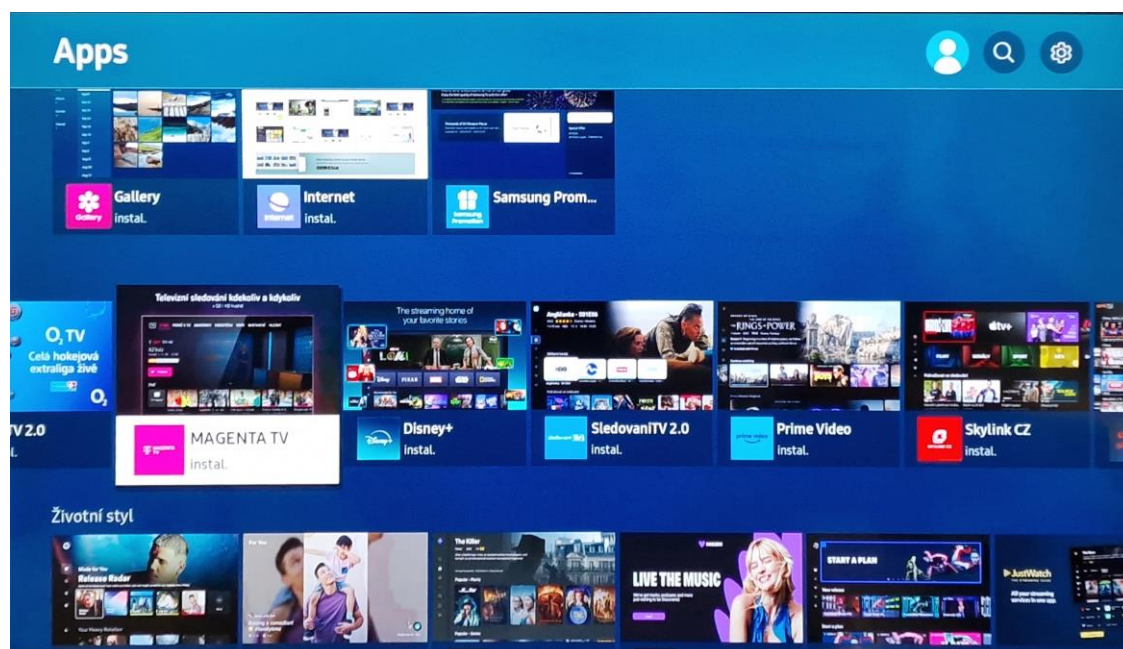

## Instalace a přihlášení do aplikace MAGENTA TV pro televizory Samsung s operačním systémem Tizen

Pomocí tohoto návodu vás provedeme instalací a prvním přihlášením do aplikace MAGENTA TV pro televizory Samsung s operačním systémem Tizen.

### 1. Instalace aplikace MAGENTA TV

Pro instalaci **MAGENTA TV** otevřete položku **APPS** (symbol domečku na dálkové ovládání) vaší Samsung TV.

Za pomoci funkce vyhledávání (symbol lupy) vyhledejte **MAGENTA TV** aplikaci.