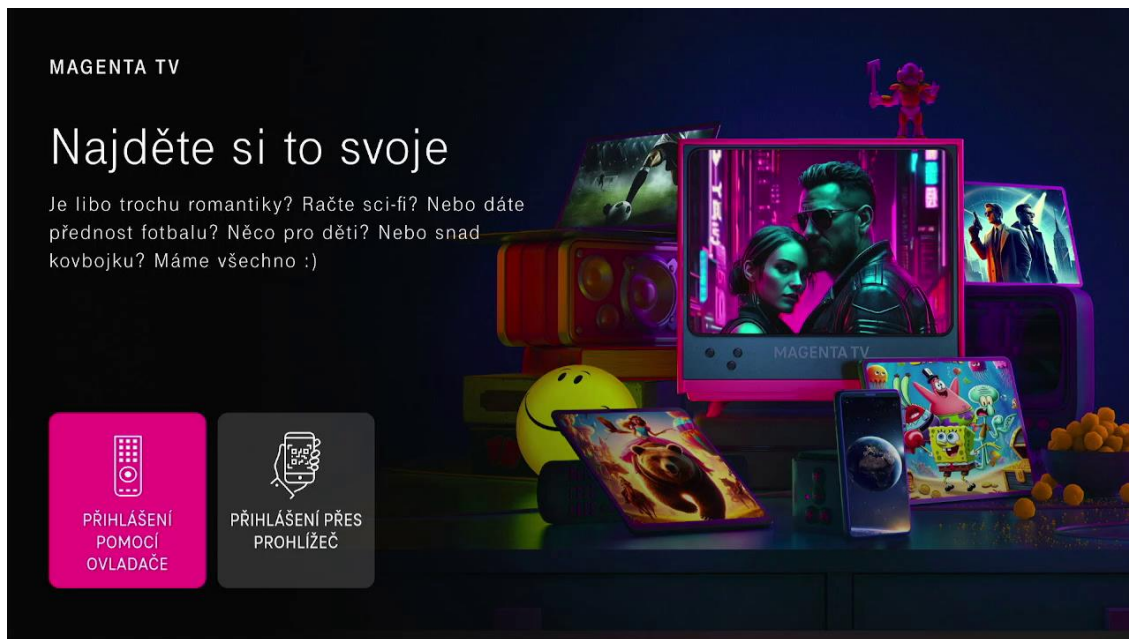

## Instalace a přihlášení do aplikace MAGENTA TV pro televizory Samsung s operačním systémem Tizen

Pomocí tohoto návodu vás provedeme instalací a prvním přihlášením do aplikace MAGENTA TV pro televizory Samsung s operačním systémem Tizen.

### 1. Instalace aplikace MAGENTA TV

Pro instalaci **MAGENTA TV** otevřete položku **APPS** (symbol domečku na dálkové ovládání) vaší Samsung TV.

Za pomoci funkce vyhledávání (symbol lupy) vyhledejte **MAGENTA TV** aplikaci.

## 2. Přihlášení do aplikace MAGENTA TV

Po spuštění aplikace, se přihlaste svým uživatelským jménem a heslem. Můžete se přihlásit pomocí dálkového ovladače nebo přes webový prohlížeč.